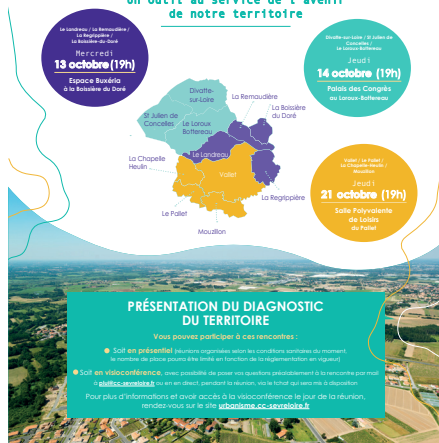

PLAN LOCAL D'URBANISME INTERCOMMUNAL RÉUNIONS PUBLIQUES

Un outil au service de l'avenir de notre territoire

PLUI RÉUNIONS DE PRÉSENTATION DU DIAGNOSTIC. PLUS D'INFOS SUR LES LIEUX, CONTEXTE SANITAIRE sur notre site internet.

Infos sur urbanisme.cc-sevreloire.fr

DÉCHETS

RÉDUCTION DES DÉCHETS

LA CCSL S'ADAPTE À VOS BESOINS EN MATIÈRE DE COMPOSTAGE.

Depuis quelques mois, nous constatons l'engouement des habitants pour le compostage et c'est une très bonne nouvelle !

En effet, le compostage permet une réduction des déchets verts et des ordures ménagères de 30 kg/hab/an. Composter permet de réduire des déchets tout en opérant un retour à la terre de la matière organique. Le compost obtenu est un engrais formidable pour fertiliser le jardin et remplacer les engrais chimiques.

UNE AIDE FINANCIÈRE POUR L'ACHAT D'UN COMPOSTEUR

Dorénavant, la CCSL propose une aide financière de 25 € pour tous les foyers du territoire qui en font la demande, sur présentation d'une copie de la facture d'achat du composteur au nom et adresse de l'acquéreur. **25 € seront déduits de la facture de redevance Incitative du semestre suivant la réception de votre facture.** Cette participation ne peut être perçue qu'une seule fois. Aussi, cette aide ne s'applique pas pour les foyers déjà équipés d'un composteur fourni par la communauté de communes.

ON S'ADAPTE A VOS BESOINS

Grâce à cette aide financière, vous pourrez dorénavant faire l'acquisition du composteur qui correspond parfaitement à vos besoins et à vos goûts.

Infos sur dechet.cc-sevreloire.fr

Oyé, oyé !

Vous cherchez un mode de garde sur le territoire ? Pour répondre à votre besoin, répondez à notre sondage en ligne à partir du 15 septembre.

bit.ly/questions-garde-ccsl